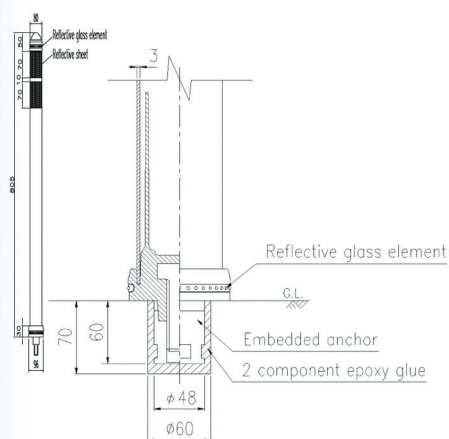

Kombinace: Pružný sloupek CITY v kombinaci se železnými sloupky.

Popis

- Vyrobeno s vysoce kvalitního polyuretanu. Pružný sloupek – CITY se po přejetí rychle vrátí zpět.
- Vrchní a spodní část vyrobeny z tvrdého polyuretanu.
- Reflexní nálepky a skleněné části umožňují v noci snadnou orientaci.
- Polyuretanová hmota má drsnou strukturu napodobující starý a klasický vzhled.
- Vysoká odolnost proti vápníku, chlóru a jiným chemikáliím.

Porovnání: Pružný sloupek CITY & Železný sloupek.

Specifikace

Typ	Výška (mm)	Barva	Montáž
DK-7BS-M80-W	800	Kově šedá	Pevná kotva

Trvanlivost a pružnost

Pružný sloupek – CITY může být přejížděn.

Instalace

Oostkamp, Belgie: centrum.