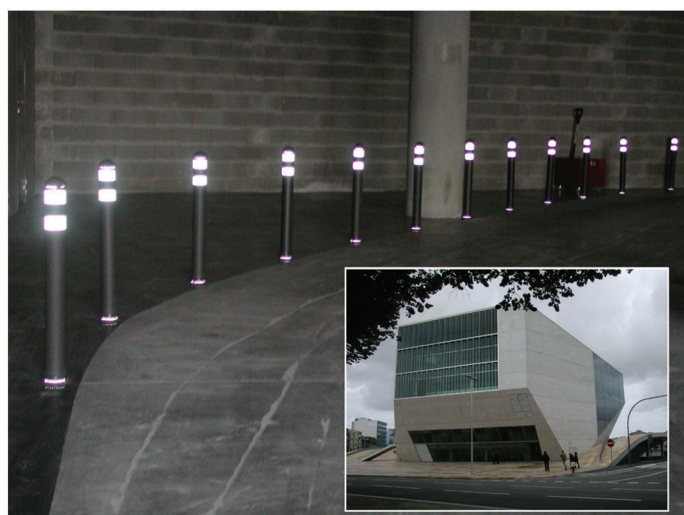

Pružné děliče zón JISLON® Pružný sloupek - CITY

- Na základě originálního pružného sloupku jsme vyvinuli sloupek CITY pro **městská území**.
- Pružný sloupek – CITY **vypadá jako tradiční litinové nebo železné sloupky**.
- Do sloupku můžete **narážet** nebo jej **přejíždět**.
- Díky speciální konstrukci je obtížné ohnout sloupek CITY pouhou rukou. Což je **bezpečnější** pro městské zástavby než měkčí typy, např. při opření chodce, cyklisty apod.

Kombinace: Pružný sloupek CITY v kombinaci se železnými sloupky.

Popis

- Vyrobeno s vysoce kvalitního polyuretanu. Pružný sloupek – CITY se po přejetí rychle vrátí zpět.
- Vrchní a spodní část vyrobeny z tvrdého polyuretanu.
- Reflexní nálepky a skleněné části umožňují v noci snadnou orientaci.
- Polyuretanová hmota má drsnou strukturu napodobující starý a klasický vzhled.
- Vysoká odolnost proti vápníku, chlóru a jiným chemikáliím.

Porovnání: Pružný sloupek CITY & Železný sloupek.

Specifikace

Typ	Výška (mm)	Barva	Montáž
DK-7BS-M80-W	800	Kově šedá	Pevná kotva

Trvanlivost a pružnost

Pružný sloupek – CITY může být přejížděn.

Instalace

Oostkamp, Belgie: centrum.

Porto, Portugalsko: parkoviště nová opera.

Moers, Německo: příjezd k bance.

Liverpool, Anglie: centrum.

Mol, Belgie: centrum.

JISLON[®] Pružné sloupky CITY jsou dodávány:

IMPULS-B, s.r.o,

www.impulsb.com