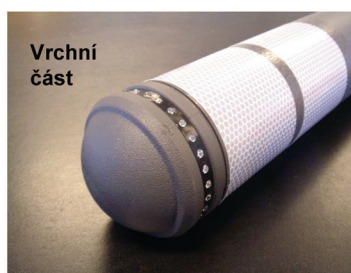

Pružné děliče zón JISLON® Pružný sloupek - CITY

- Na základě originálního pružného sloupku jsme vyvinuli sloupek CITY pro **městská území**.
- Pružný sloupek – CITY **vypadá jako tradiční litinové nebo železné sloupky**.
- Do sloupku můžete **narážet** nebo jej **přejíždět**.
- Díky speciální konstrukci je obtížné ohnout sloupek CITY pouhou rukou. Což je **bezpečnější** pro městské zástavby než měkčí typy, např. při opření chodce, cyklisty apod.

Kombinace: Pružný sloupek CITY v kombinaci se železnými sloupky.

Popis

- Vyrobeno s vysoce kvalitního polyuretanu. Pružný sloupek – CITY se po přejetí rychle vrátí zpět.
- Vrchní a spodní část vyrobeny z tvrdého polyuretanu.
- Reflexní nálepky a skleněné části umožňují v noci snadnou orientaci.
- Polyuretanová hmota má drsnou strukturu napodobující starý a klasický vzhled.
- Vysoká odolnost proti vápníku, chlóru a jiným chemikáliím.

Porovnání: Pružný sloupek CITY & Železný sloupek.

Specifikace

Typ	Výška (mm)	Barva	Montáž
DK-7BS-M80-W	800	Kově šedá	Pevná kotva

Trvanlivost a pružnost

Pružný sloupek – CITY může být přejížděn.

Instalace

Oostkamp, Belgie: centrum.